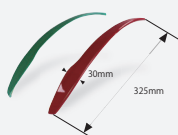

**FAF-SMT**  
シルバーメタリック  
¥14,960-（税込）

**FAF-G&R**  
グリーン&レッド  
¥14,960-（税込）

**FAF-111**  
バッドブレッド  
¥13,200-（税込）

**FAF-258**  
イエロー  
¥13,200-（税込）

**FAF-166**  
ミントグリーン  
¥13,200-（税込）

**FAF-268**  
ボサノバホワイト  
¥13,200-（税込）

●本体  
FAF-G&R（グリーン&レッド）

●サイズ  
325(W)×60(H)×30(D)

●アルコールクリーナー2枚

●脱脂用具1個